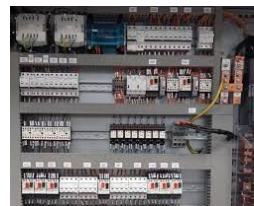

Qualités :

Volontaire, motivé(e) et intéressé(e) par des produits à hautes innovations technologiques vous savez également proposer vos idées et travailler en équipe.